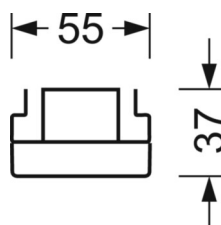

## Оптика

Оснастка	LED, цветопередача/оттенок света CRI ≥ 80 / 6500K
Допуск для координаты цветности (MacAdam)	3SDCM
Фотобиологическая безопасность (светильник)	RG1
Номинальный световой поток	5900lm
Срок службы LED	50000h L80/B10 (Tq 40°C)
светоотдача светильников	158lm/W
Угол излучения	70° (C0) / 90° (C90)
UGR поп./вдоль	19.2 / 17.9

## Механика

цвет корпуса белый стандартный для электротехники RAL 9016

размеры (LxWxH/DxH) 1531mm x 55mm x 37mm

вес (нетто) 1.9kg

Вид монтажа сборка трековых систем, световая структура

## размеры

L	1531 mm	Длина
В	55 mm	Ширина
н	37 mm	Высота