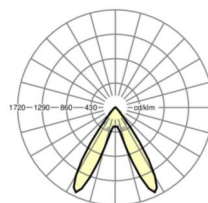

параметры

номер заказа	19460004160
код EAN	4020863396443
номер таможенного тарифа	94051190
Знак прохождения контроля	IP 20, класс защиты I, для рабочих мест за дисплеем 65° < 3000, ENEC10 VDE, F, HACCP DIN10500/Food/IFS-пригодность для применения/BRC, Indoor, CE
Степень ударопрочности IK	IK03 (-20°C bis 40°C)
Температура окружения	ta -20°C в 40°C
Гарантийный срок	5 лет
Государственные программы поддержки	BEG - государственные субсидии для энергосберегающих зданий (действительна только для Германии)

электротехника

Балласт	Электронный драйвер (1 штука)
Мощность системы	37W
сетевое напряжение	230V/50Hz
класс энергосбережения/Источник света	D

Оптика

Оснастка	LED, цветопередача/оттенок света CRI ≥ 80 / 6500K
Допуск для координаты цветности (MacAdam)	3SDCM
Фотобиологическая безопасность (светильник)	RG1
Номинальный световой поток	5900lm
Срок службы LED	50000h L80/B10 (Tq 40°C)
светоотдача светильников	158lm/W
Угол излучения	70° (C0) / 90° (C90)
UGR поп./вдоль	19.2 / 17.9

DEEP-LINK

<https://www.regiolum.de/ru/article/19460004160>